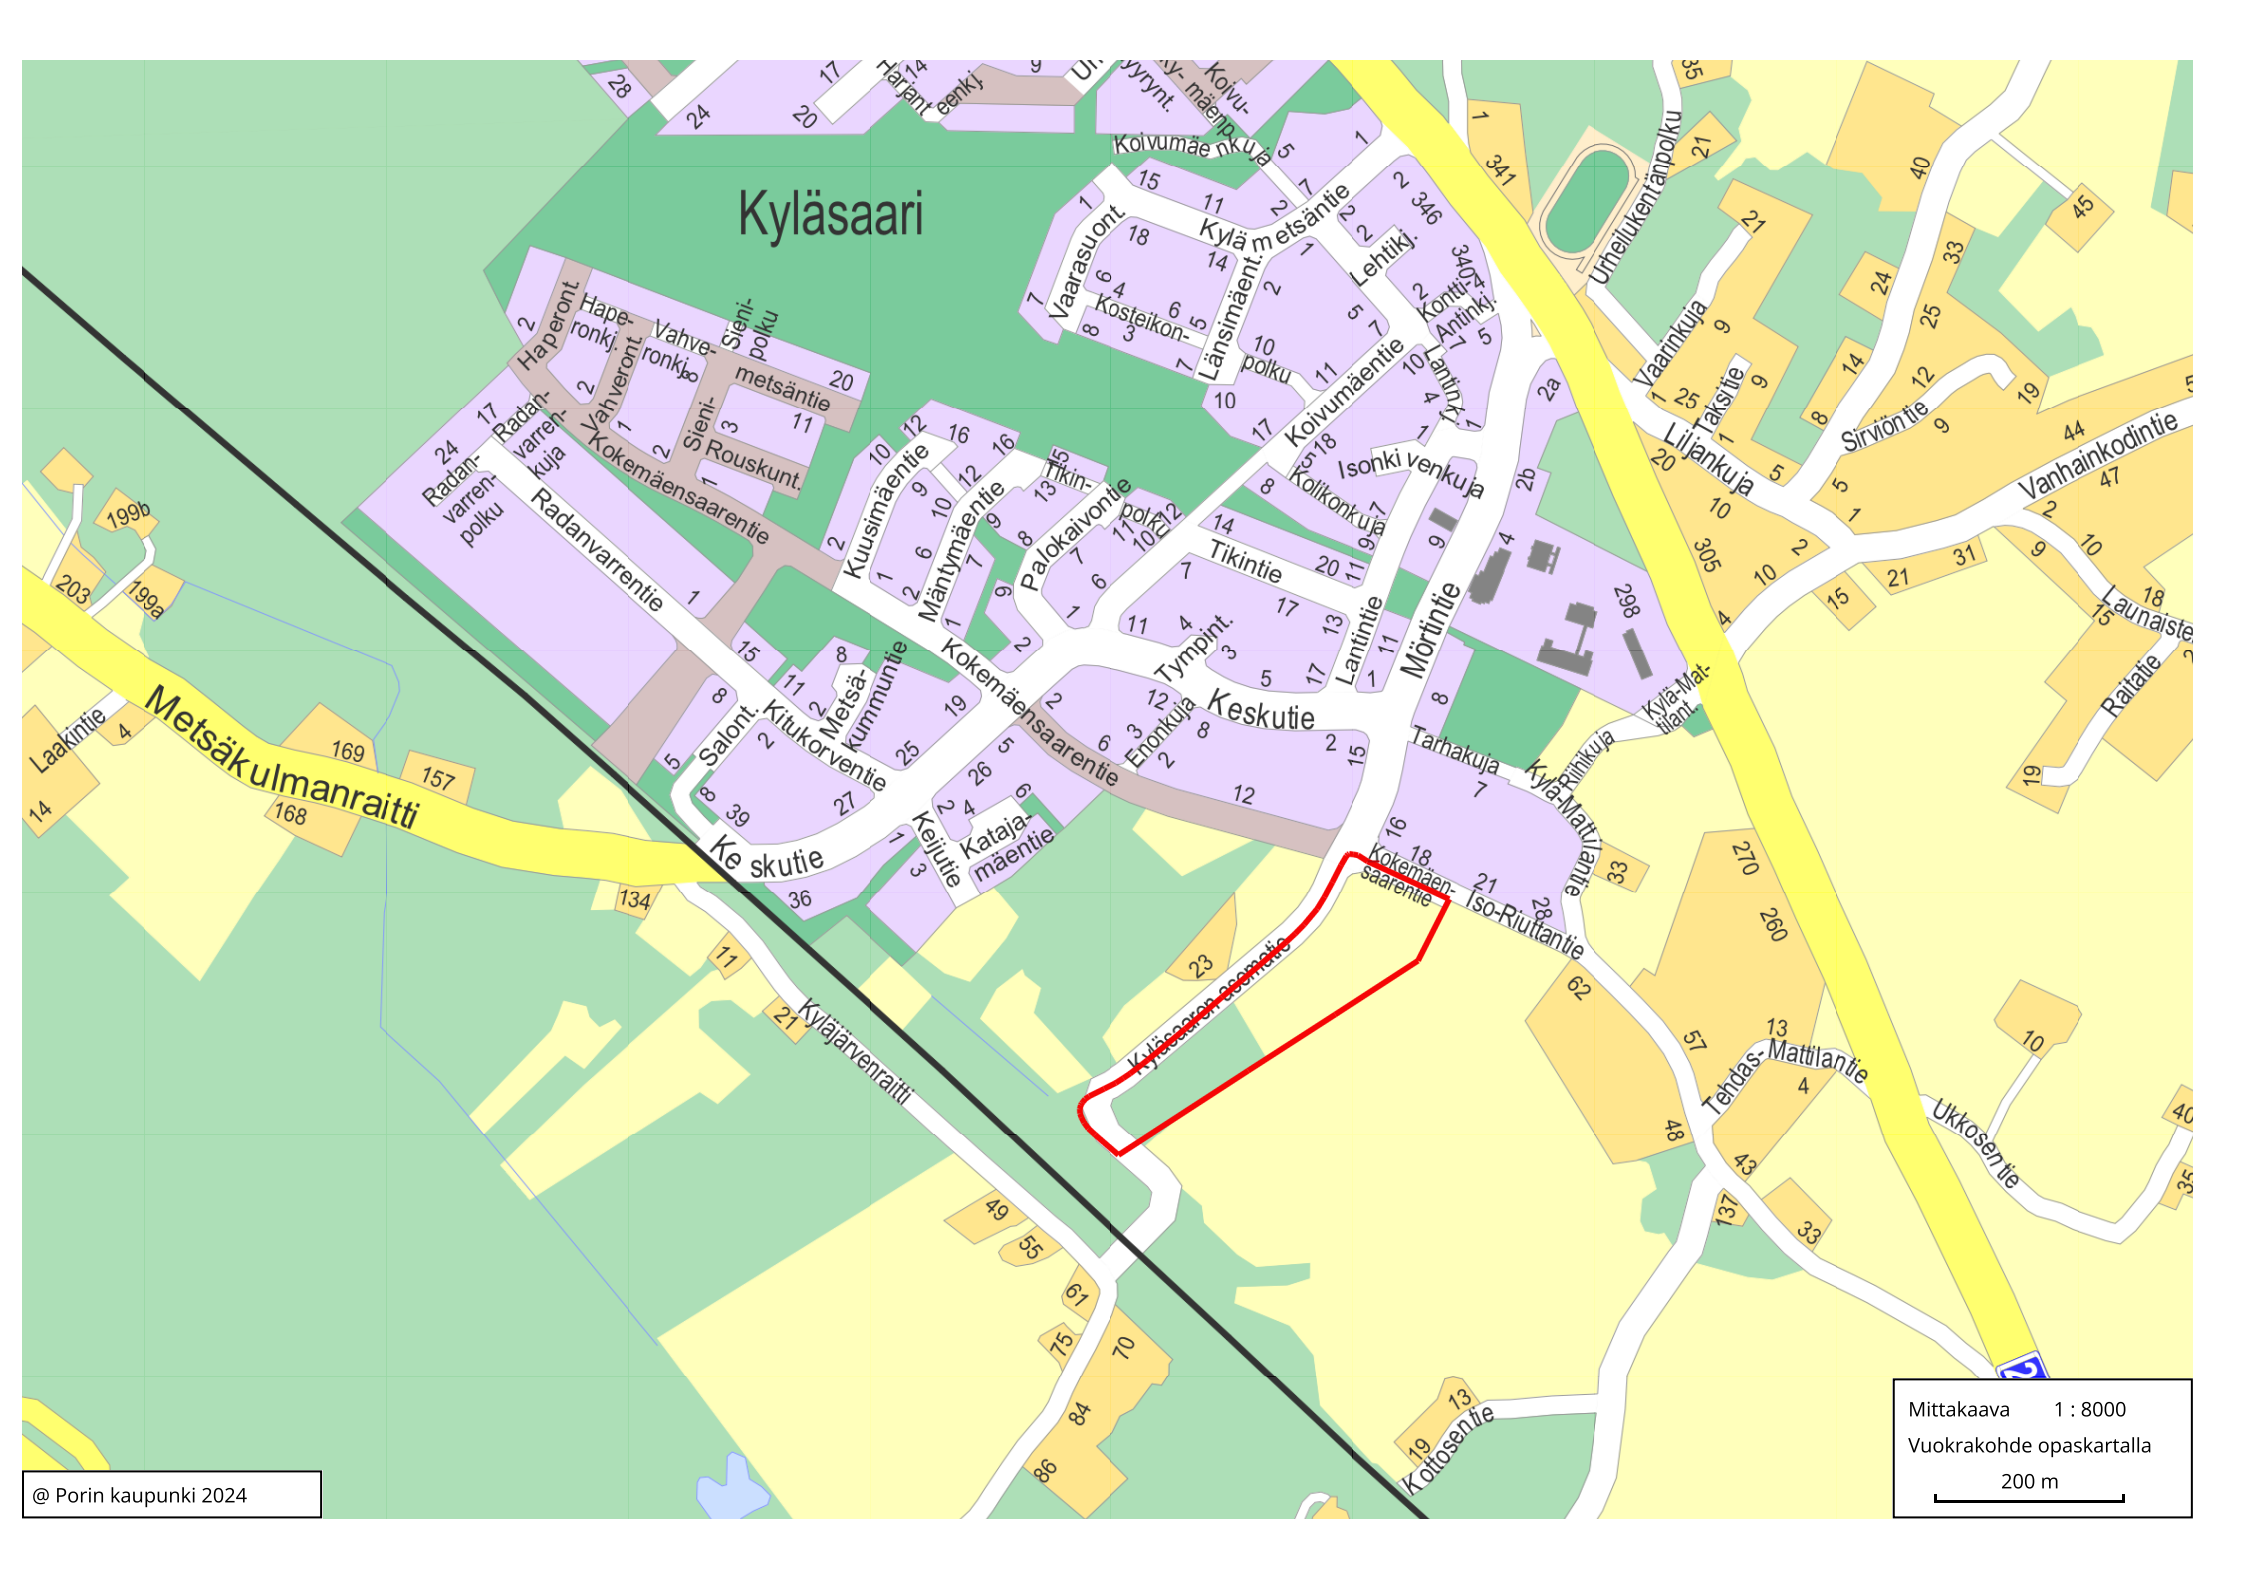

# Kyläsaari

Mittakaava 1 : 8000  
Vuokrakohde opaskartalla  
200 m